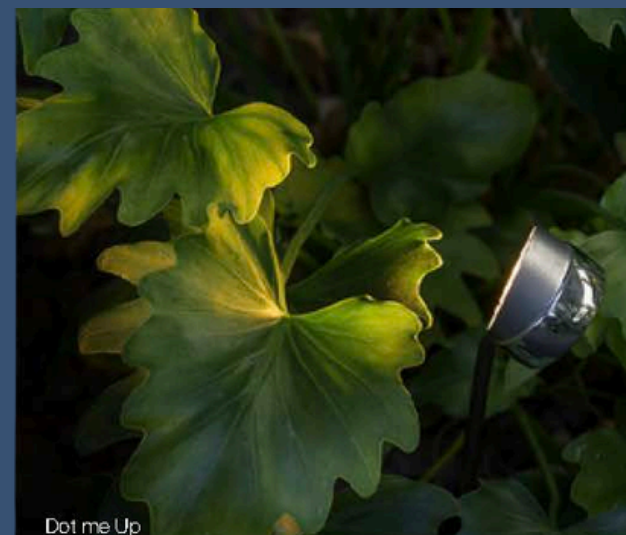

Performance

Chez Clarma, nous accordons une importance primordiale à un éclairage extérieur performant, même dans des luminaires compacts. Grâce à notre partenaire Platek, nos solutions d'éclairage de jardin allient puissance et efficacité énergétique, garantissant des espaces extérieurs sublimes tout en respectant les principes de durabilité.