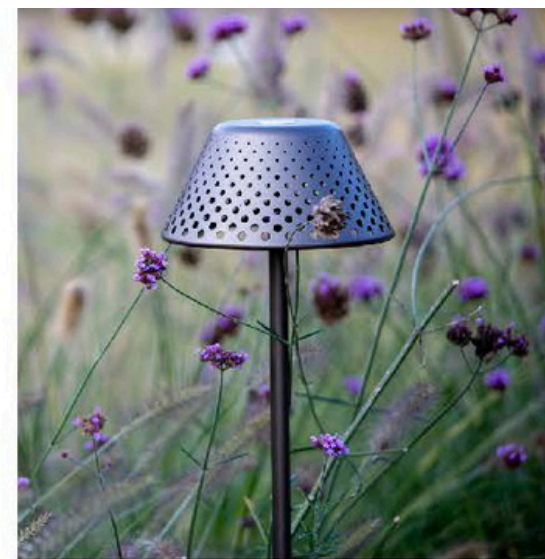

Les fentes linéaires le long de son corps instaurent un rythme et une harmonie, tandis que les projections irrégulières et fragmentées au sol créent des visuels dynamiques et en perpétuelle évolution. Cette silhouette épurée mais animée insuffle une vibrance subtile, rompant la continuité des lignes architecturales par l'agitation de la lumière. Airliner insuffle une énergie unique aux espaces extérieurs, en faisant un choix idéal pour ceux qui recherchent une touche d'intrigue dans leur éclairage de jardin.

La collection Mesh

lampe sur pied

applique murale

suspension

Rippling

Rippling capture la beauté sereine de la lumière se diffusant comme de douces vagues sur un lac. Avec sa surface délicatement sinueuse, cette collection rend hommage à l'artisanat traditionnel, mettant en valeur l'art du verre vénitien travaillé à la main.