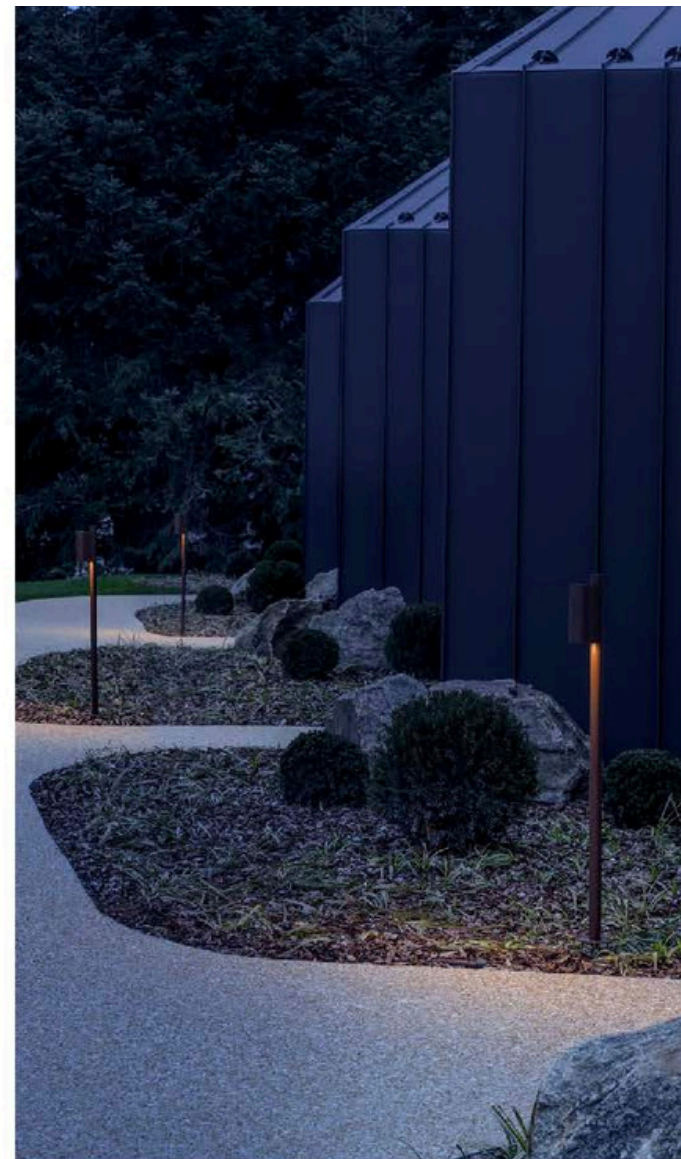

Sister Ray

Le profil anguleux et la forme compacte de la borne Sister Ray offrent un équilibre parfait entre esthétique et performance, avec un cône qui se projette élégamment pour définir son look signature.

Sister Ray est dotée d'un sommet lisse, sans vis apparentes, avec une légère convexité garantissant un drainage optimal de l'eau. La source lumineuse est intelligemment dissimulée dans un profil concave, assurant un excellent confort visuel en réduisant l'éblouissement et en concentrant la lumière là où elle est nécessaire.

Fabriquée en alliage d'aluminium extrudé et en acier inoxydable, chaque pièce est minutieusement conçue et assemblée avec des techniques d'usinage CNC. Son diffuseur en verre sérigraphié garantit une projection lumineuse impeccable.

La collection Sister Ray