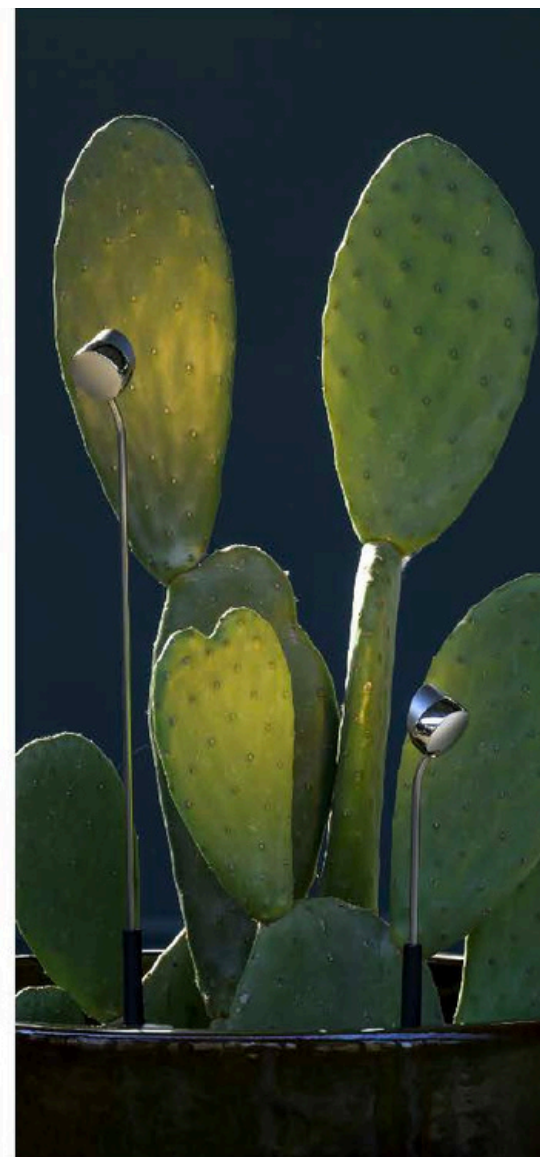

La collection Dot Me Up

piquet

Eterea

Eterea est une lampe portable inspirée géométriquement qui allie le charme classique d'une lanterne à pétrole à la fonctionnalité moderne. Conçue pour être posée au sol ou suspendue à un crochet mural, Eterea s'adapte à différents environnements.