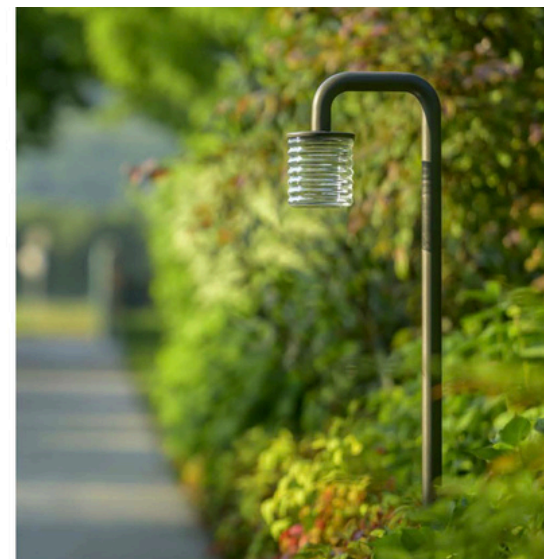

Rippling

Rippling capture la beauté sereine de la lumière se diffusant comme de douces vagues sur un lac. Avec sa surface délicatement sinueuse, cette collection rend hommage à l'artisanat traditionnel, mettant en valeur l'art du verre vénitien travaillé à la main.

Chaque luminaire Rippling est unique, présentant des irrégularités subtiles dues au procédé de soufflage à la bouche, ce qui lui confère un caractère inimitable. L'interaction entre les reflets, la lumière et les ombres crée une scène dynamique et élégante, garantissant que chaque expérience lumineuse soit distincte et en constante évolution.

La collection Rippling apporte une touche artisanale à tout jardin, offrant une performance envoûtante qui évolue à chaque instant.

La collection Rippling