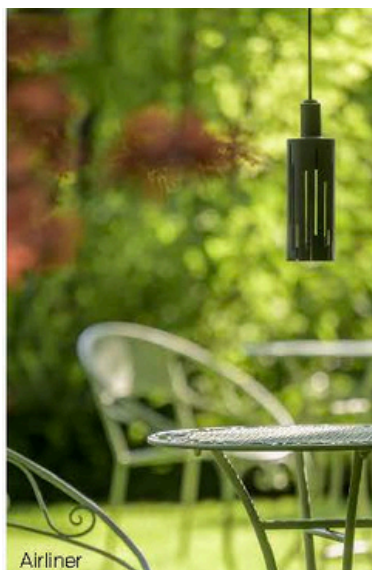

Introduction

L'éclairage de jardin ne se limite pas à une fonction utilitaire – il rehausse l'esthétique, garantit la sécurité et crée une ambiance adaptée à divers environnements.

Que ce soit dans les établissements hôteliers, les restaurants, les campus d'entreprises et universitaires, les espaces commerciaux ou les propriétés résidentielles telles que les copropriétés et les maisons en rangée, un éclairage de jardin bien choisi transforme les lieux en espaces à la fois attrayants et sécurisés.

En sélectionnant et en installant soigneusement l'éclairage de jardin, vous pouvez mettre en valeur les éléments architecturaux et paysagers, éclairer les allées et instaurer des atmosphères accueillantes qui séduisent aussi bien les visiteurs que les résidents.