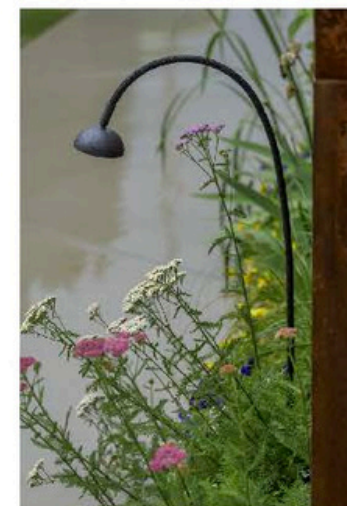

In curved air

In Curved Air redéfinit l'éclairage extérieur par son design simple et distinctif. L'arc courbé de cet éclairage crée un espace gracieux et sculptural, alliant des surfaces lisses à des finitions texturées pour animer sa forme.

Parfait pour les paysages, les terrasses et les allées, In Curved Air agit à la fois comme une source de lumière fonctionnelle et une déclaration artistique. Son design emblématique évoque une étoile filante tracée dans l'air, où la base, la tige arquée et la source lumineuse s'unissent de manière harmonieuse.

Cet éclairage ne se contente pas d'illuminer, il raconte aussi une histoire de l'évolution du design, ajoutant une touche de sophistication et de style à tout espace extérieur.

La collection In curved Air