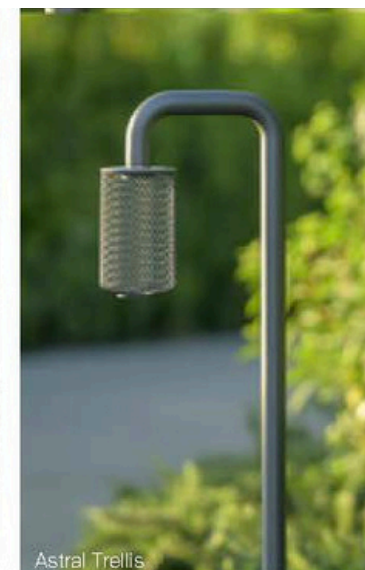

Introduction

L'éclairage de jardin ne se limite pas à une fonction utilitaire – il rehausse l'esthétique, garantit la sécurité et crée une ambiance adaptée à divers environnements.

Que ce soit dans les établissements hôteliers, les restaurants, les campus d'entreprises et universitaires, les espaces commerciaux ou les propriétés résidentielles telles que les copropriétés et les maisons en rangée, un éclairage de jardin bien choisi transforme les lieux en espaces à la fois attrayants et sécurisés.

En sélectionnant et en installant soigneusement l'éclairage de jardin, vous pouvez mettre en valeur les éléments architecturaux et paysagers, éclairer les allées et instaurer des atmosphères accueillantes qui séduisent aussi bien les visiteurs que les résidents.