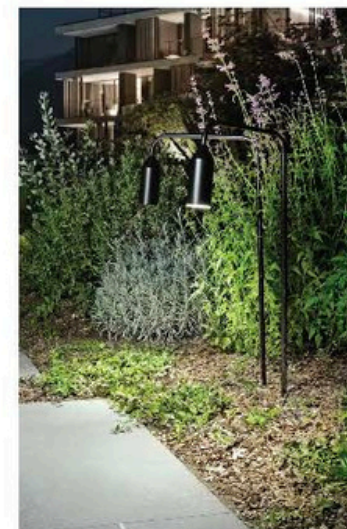

La collection Eterea

portable

applique murale

suspendu

Flamingo

Flamingo est une famille de luminaires extérieurs distinguée, célèbre pour ses tiges longues et son large rayon d'action. Disponible en applications sur poteau, en surface ou suspendues, Flamingo offre une grande polyvalence pour différents environnements et se décline en plusieurs tailles. Flamingo incarne le design minimaliste avec une flexibilité maximale. Ses lignes courbées mais rigoureuses assurent une distribution optimale de la lumière, tandis que ses bras longs et réglables fournissent un éclairage étendu pour de grands espaces. Chaque luminaire Flamingo est méticuleusement fabriqué avec un traitement anodisé, un revêtement de base en poudre époxy et une peinture en polyester, disponibles dans des finitions noires ou bronze élégantes. Avec une protection IP65 contre les intrusions et une résistance aux chocs IK06, Flamingo est conçu pour résister à diverses conditions extérieures.

La collection Flamingo

portable

applique murale

suspendu

In curved air

In Curved Air redéfinit l'éclairage extérieur par son design simple et distinctif. L'arc courbé de cet éclairage crée un espace gracieux et sculptural, alliant des surfaces lisses à des finitions texturées pour animer sa forme.