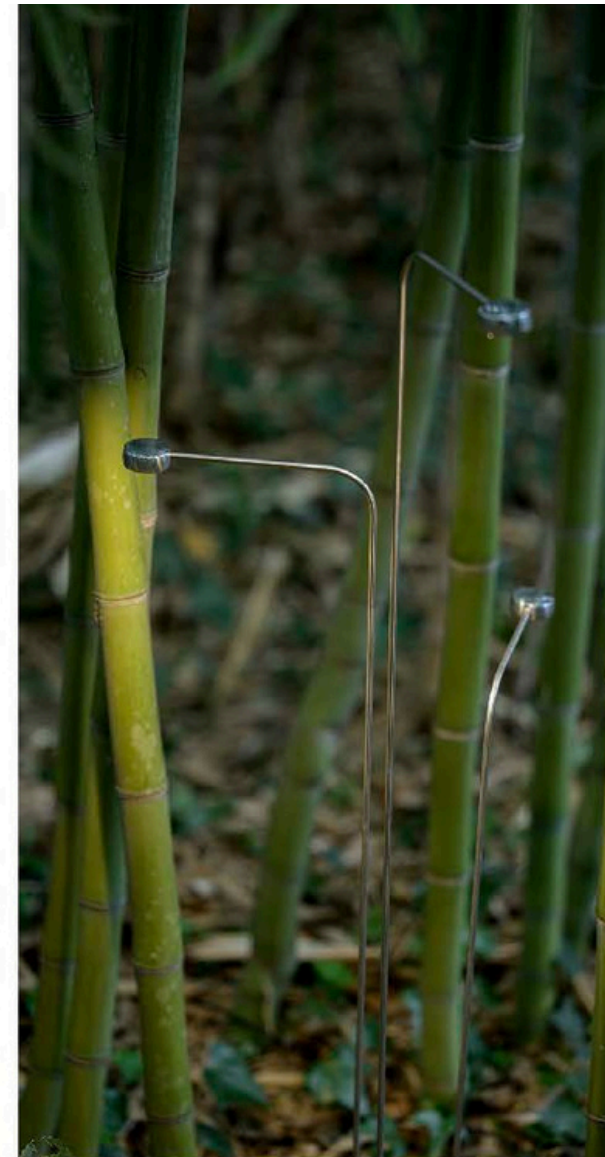

Dot

Disponible en tant que lampe de sol portable ou lampe à poteau fixe, le design épuré de Dot s'intègre parfaitement dans son environnement, permettant à la beauté du jardin de prendre le devant de la scène. Grâce à sa technologie LED de pointe et à sa protection IP65, Dot allie durabilité et confort visuel supérieur.

Que vous ayez besoin d'une lumière subtile pour les allées ou d'un éclairage d'ambiance pour mettre en valeur des éléments architecturaux, Dot offre polyvalence et style pour transformer n'importe quel espace extérieur en un lieu visuellement captivant et accueillant.

La collection Dot