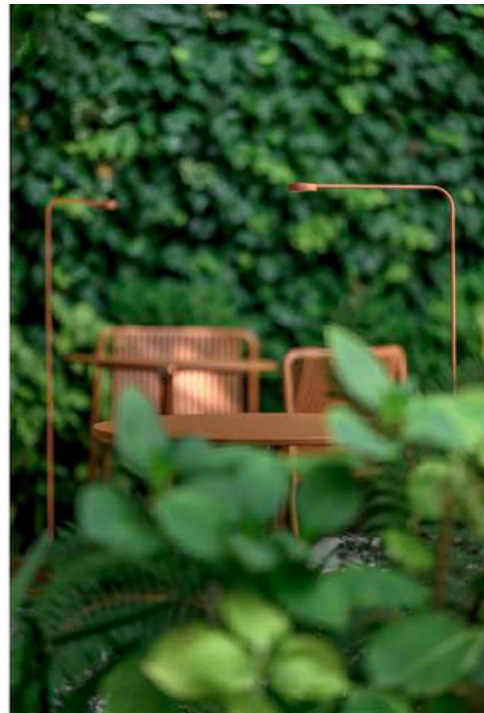

Dot

Disponible en tant que lampe de sol portable ou lampe à poteau fixe, le design épuré de Dot s'intègre parfaitement dans son environnement, permettant à la beauté du jardin de prendre le devant de la scène. Grâce à sa technologie LED de pointe et à sa protection IP65, Dot allie durabilité et confort visuel supérieur.

Que vous ayez besoin d'une lumière subtile pour les allées ou d'un éclairage d'ambiance pour mettre en valeur des éléments architecturaux, Dot offre polyvalence et style pour transformer n'importe quel espace extérieur en un lieu visuellement captivant et accueillant.

La collection Dot