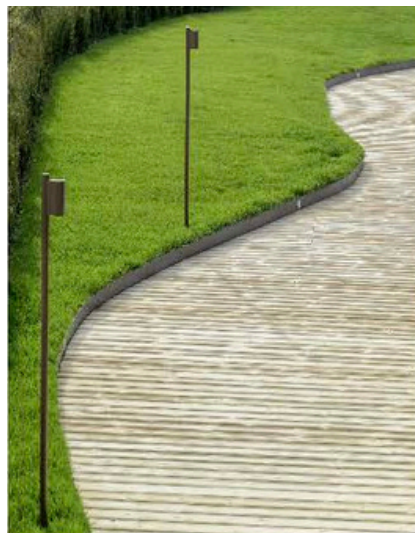

Sister Ray

Le profil anguleux et la forme compacte de la borne Sister Ray offrent un équilibre parfait entre esthétique et performance, avec un cône qui se projette élégamment pour définir son look signature.

Sister Ray est dotée d'un sommet lisse, sans vis apparentes, avec une légère convexité garantissant un drainage optimal de l'eau. La source lumineuse est intelligemment dissimulée dans un profil concave, assurant un excellent confort visuel en réduisant l'éblouissement et en concentrant la lumière là où elle est nécessaire.

Fabriquée en alliage d'aluminium extrudé et en acier inoxydable, chaque pièce est minutieusement conçue et assemblée avec des techniques d'usinage CNC. Son diffuseur en verre sérigraphié garantit une projection lumineuse impeccable.

La collection Sister Ray