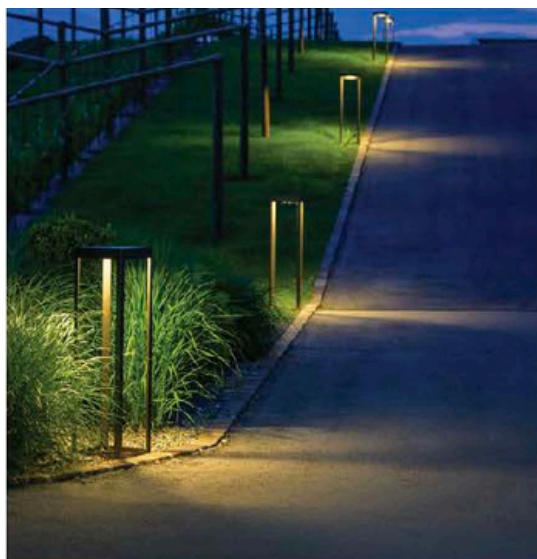

Les fentes linéaires le long de son corps instaurent un rythme et une harmonie, tandis que les projections irrégulières et fragmentées au sol créent des visuels dynamiques et en perpétuelle évolution. Cette silhouette épurée mais animée insuffle une vibrance subtile, rompant la continuité des lignes architecturales par l'agitation de la lumière. Airliner insuffle une énergie unique aux espaces extérieurs, en faisant un choix idéal pour ceux qui recherchent une touche d'intrigue dans leur éclairage de jardin.

La collection Eterea

portable

applique murale

suspendu

Flamingo

Flamingo est une famille de luminaires extérieurs distinguée, célèbre pour ses tiges longues et son large rayon d'action. Disponible en applications sur poteau, en surface ou suspendues, Flamingo offre une grande polyvalence pour différents environnements et se décline en plusieurs tailles. Flamingo incarne le design minimaliste avec une flexibilité maximale. Ses lignes courbées mais rigoureuses assurent une distribution optimale de la lumière, tandis que ses bras longs et réglables fournissent un éclairage étendu pour de grands espaces. Chaque luminaire Flamingo est méticuleusement fabriqué avec un traitement anodisé, un revêtement de base en poudre époxy et une peinture en polyester, disponibles dans des finitions noires ou bronze élégantes. Avec une protection IP65 contre les intrusions et une résistance aux chocs IK06, Flamingo est conçu pour résister à diverses conditions extérieures.