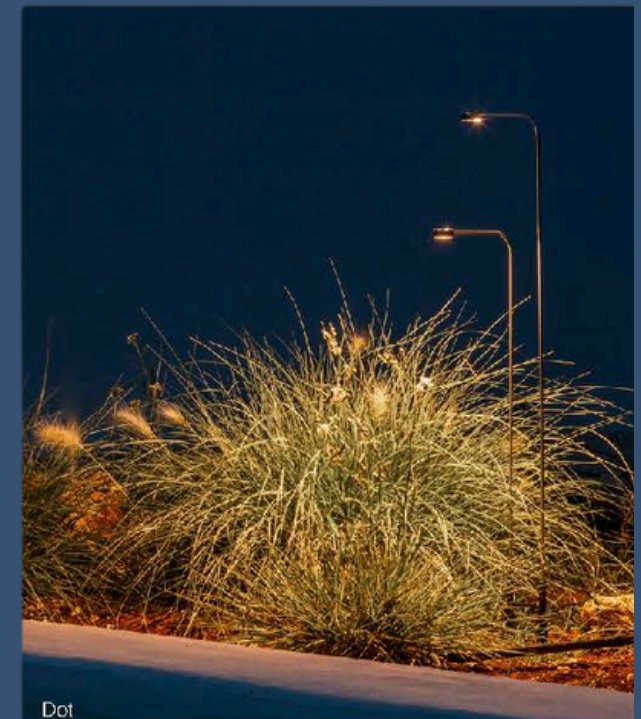

clarma

L'harmonie entre esthétique et fonctionnalité est au cœur de nos créations. Les luminaires allient élégance et performance, offrant un éclairage exceptionnel qui sublime chaque espace paysager, quelle que soit l'échelle du projet.

Dot