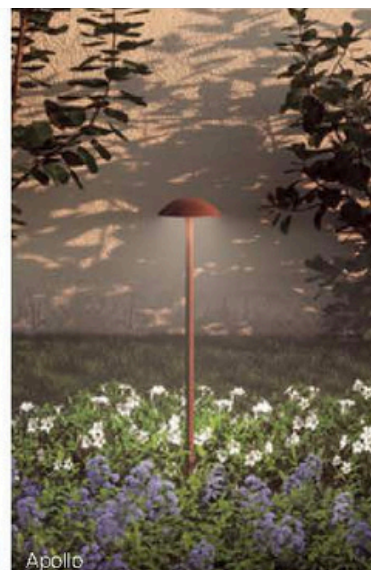

Introduction

L'éclairage de jardin ne se limite pas à une fonction utilitaire – il rehausse l'esthétique, garantit la sécurité et crée une ambiance adaptée à divers environnements.

Que ce soit dans les établissements hôteliers, les restaurants, les campus d'entreprises et universitaires, les espaces commerciaux ou les propriétés résidentielles telles que les copropriétés et les maisons en rangée, un éclairage de jardin bien choisi transforme les lieux en espaces à la fois attrayants et sécurisés.

En sélectionnant et en installant soigneusement l'éclairage de jardin, vous pouvez mettre en valeur les éléments architecturaux et paysagers, éclairer les allées et instaurer des atmosphères accueillantes qui séduisent aussi bien les visiteurs que les résidents.