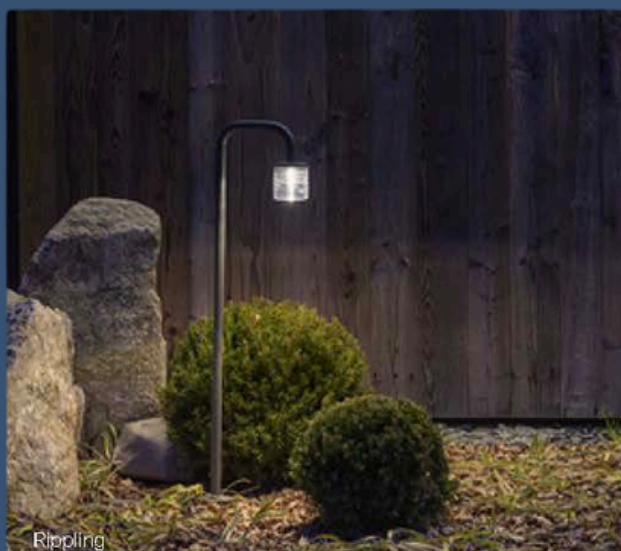

Performance

Chez Clarma, nous accordons une importance primordiale à un éclairage extérieur performant, même dans des luminaires compacts. Grâce à notre partenaire Platek, nos solutions d'éclairage de jardin allient puissance et efficacité énergétique, garantissant des espaces extérieurs sublimes tout en respectant les principes de durabilité.