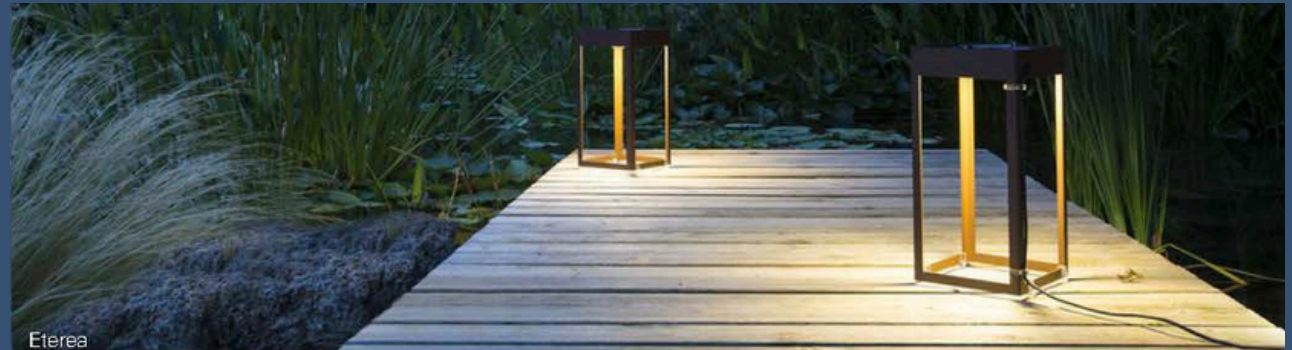

Les fentes linéaires le long de son corps instaurent un rythme et une harmonie, tandis que les projections irrégulières et fragmentées au sol créent des visuels dynamiques et en perpétuelle évolution. Cette silhouette épurée mais animée insuffle une vibrance subtile, rompant la continuité des lignes architecturales par l'agitation de la lumière. Airliner insuffle une énergie unique aux espaces extérieurs, en faisant un choix idéal pour ceux qui recherchent une touche d'intrigue dans leur éclairage de jardin.

La collection Airline

applique murale

suspension

Astral Trellis

Astral Trellis transforme les espaces extérieurs grâce à un maillage dynamique de lumière et d'ombre. Ce luminaire projette un réseau lumineux sur les murs et les surfaces, dessinant un motif en perpétuelle évolution, inspiré des géométries contemporaines.

Astral Trellis apporte une signature artistique unique aux environnements extérieurs, devenant un point focal captivant qui sublime la beauté de tout espace.

La collection Astral Trellis

borne

applique murale

clarma

L'harmonie entre esthétique et fonctionnalité est au cœur de nos créations. Les luminaires allient élégance et performance, offrant un éclairage exceptionnel qui sublime chaque espace paysager, quelle que soit l'échelle du projet.