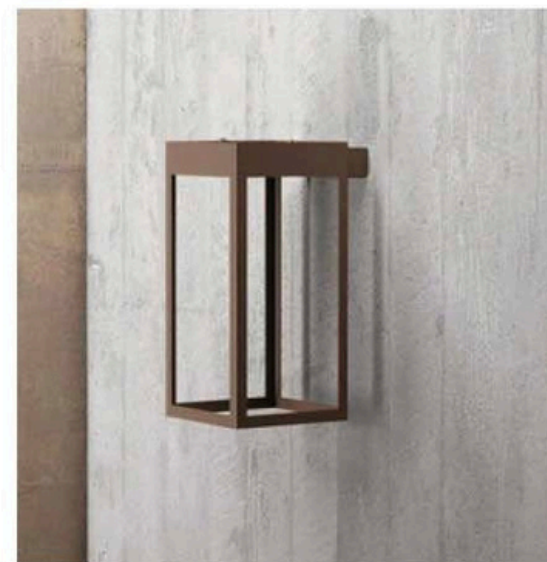

Conçu avec une attention méticuleuse aux détails et fabriqué en acier inoxydable de haute qualité, Astral Trellis possède une tête finement perforée qui projette une silhouette envoûtante. La lumière qu'il diffuse évolue sans cesse, créant une atmosphère immersive à travers ses motifs complexes.

Disponible en plusieurs tailles, Eterea offre la polyvalence et la commodité nécessaires pour éclairer n'importe quel espace en toute simplicité. Son design alimenté par batterie garantit que la beauté et la praticité sont au cœur de ce luminaire moderne. Pour une installation permanente, un support mural est également disponible.

La collection Eterea

portable

applique murale

suspendu

Flamingo

Flamingo est une famille de luminaires extérieurs distinguée, célèbre pour ses tiges longues et son large rayon d'action. Disponible en applications sur poteau, en surface ou suspendues, Flamingo offre une grande polyvalence pour différents environnements et se décline en plusieurs tailles. Flamingo incarne le design minimaliste avec une flexibilité maximale. Ses lignes courbées mais rigoureuses assurent une distribution optimale de la lumière, tandis que ses bras longs et réglables fournissent un éclairage étendu pour de grands espaces. Chaque luminaire Flamingo est méticuleusement fabriqué avec un traitement anodisé, un revêtement de base en poudre époxy et une peinture en polyester, disponibles dans des finitions noires ou bronze élégantes. Avec une protection IP65 contre les intrusions et une résistance aux chocs IK06, Flamingo est conçu pour résister à diverses conditions extérieures.

La collection Flamingo

portable

applique murale

suspendu

In curved air

In Curved Air redéfinit l'éclairage extérieur par son design simple et distinctif. L'arc courbé de cet éclairage crée un espace gracieux et sculptural, alliant des surfaces lisses à des finitions texturées pour animer sa forme.