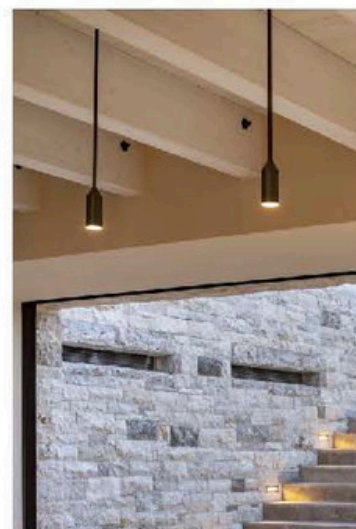

Flamingo

Flamingo est une famille de luminaires extérieurs distinguée, célèbre pour ses tiges longues et son large rayon d'action. Disponible en applications sur poteau, en surface ou suspendues, Flamingo offre une grande polyvalence pour différents environnements et se décline en plusieurs tailles. Flamingo incarne le design minimaliste avec une flexibilité maximale. Ses lignes courbées mais rigoureuses assurent une distribution optimale de la lumière, tandis que ses bras longs et réglables fournissent un éclairage étendu pour de grands espaces. Chaque luminaire Flamingo est méticuleusement fabriqué avec un traitement anodisé, un revêtement de base en poudre époxy et une peinture en polyester, disponibles dans des finitions noires ou bronze élégantes. Avec une protection IP65 contre les intrusions et une résistance aux chocs IK06, Flamingo est conçu pour résister à diverses conditions extérieures.

La collection Flamingo