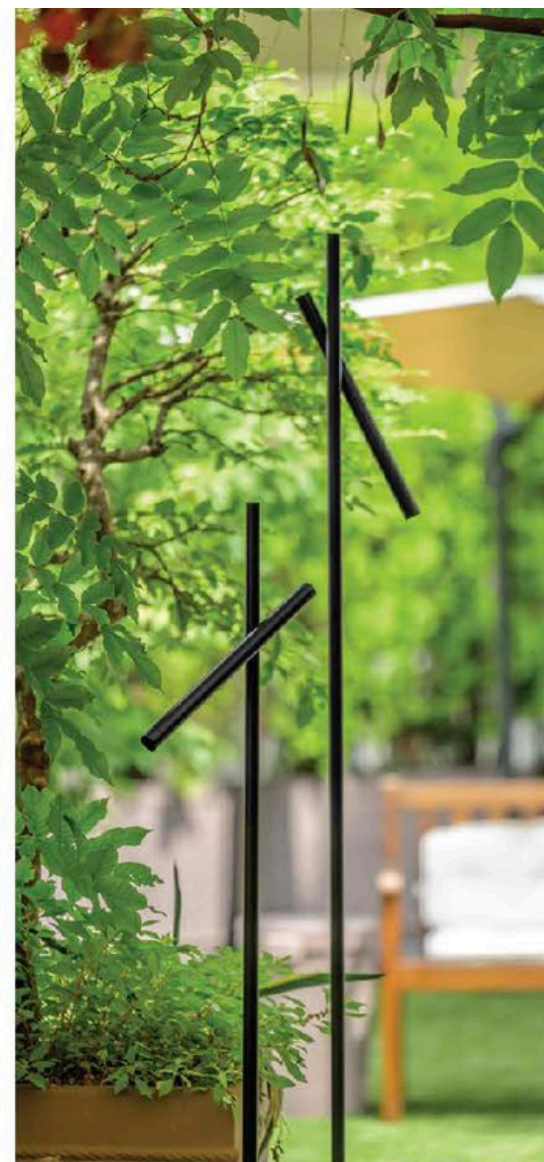

Shanghai

Shanghai est un bornes captivant qui s'inspire des dynamiques ludiques des bâtonnets de jeu. Cette collection incarne une esthétique contemporaine avec des luminaires réglables qui peuvent pivoter jusqu'à 180°, vous permettant de personnaliser l'éclairage en fonction de l'ambiance changeante de votre espace extérieur.

Disponible en trois hauteurs différentes, Shanghai offre polyvalence et style, ce qui en fait un choix parfait pour divers environnements de jardin. Que ce soit pour éclairer des allées, mettre en valeur des zones spécifiques ou créer un point focal artistique, Shanghai ajoute une touche d'élégance moderne et d'adaptabilité à tout paysage.

La collection Shanghai

piquet