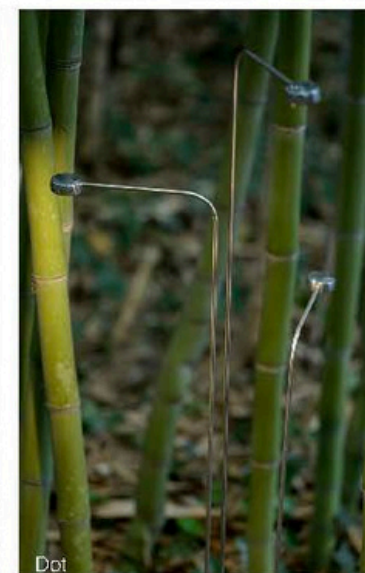

Introduction

L'éclairage de jardin ne se limite pas à une fonction utilitaire – il rehausse l'esthétique, garantit la sécurité et crée une ambiance adaptée à divers environnements.

Que ce soit dans les établissements hôteliers, les restaurants, les campus d'entreprises et universitaires, les espaces commerciaux ou les propriétés résidentielles telles que les copropriétés et les maisons en rangée, un éclairage de jardin bien choisi transforme les lieux en espaces à la fois attrayants et sécurisés.

En sélectionnant et en installant soigneusement l'éclairage de jardin, vous pouvez mettre en valeur les éléments architecturaux et paysagers, éclairer les allées et instaurer des atmosphères accueillantes qui séduisent aussi bien les visiteurs que les résidents.