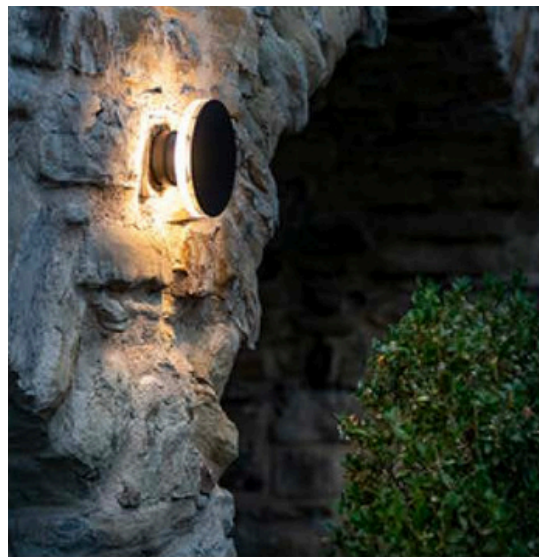

Chiodo

Le design minimaliste de Chiodo transforme n'importe quel espace extérieur, offrant à la fois une esthétique raffinée et un éclairage fonctionnel. Cette famille de bornes est disponible en trois hauteurs ou en version murale, offrant ainsi une grande polyvalence dans son installation.

Qu'il soit dissimulé parmi les buissons ou mis en avant, le diffuseur unique en halo de Chiodo génère une lumière intense et saisissante, parfaite pour mettre en valeur les jardins.

En combinant différentes hauteurs, vous pouvez créer des compositions envoûtantes qui évoquent de petites forêts de lumière radieuse. Chiodo peut être installé solidement dans le sol à l'aide d'un piquet ou sur des surfaces solides avec une petite base.

La collection Chiodino