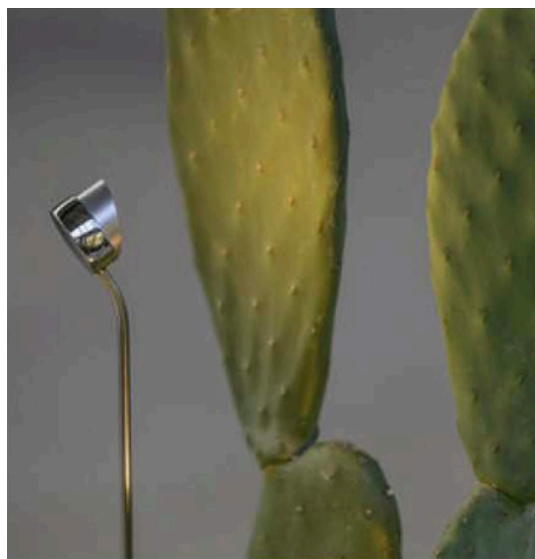

La collection Dot

Dot Me Up

Dot Me Up offre un mélange délicat d'élégance et de minimalisme, s'intégrant harmonieusement dans son environnement naturel. Avec ses lignes subtiles et son design discret, Dot Me Up incarne une approche raffinée de l'éclairage de jardin.

Dot Me Up met en valeur la beauté de l'aménagement paysager grâce à son éclairage dirigé vers le haut, offrant une expérience lumineuse à la fois intense et visuellement confortable. Les tiges réglables permettent une adaptation parfaite à différents environnements de jardin, garantissant que chaque recoin d'un espace extérieur soit magnifiquement éclairé. Alliant LEDs efficaces et savoir-faire expert, Dot Me Up fusionne design sophistiqué et fonctionnalité pratique, créant une solution d'éclairage discrète mais percutante.

La collection Dot Me Up

piquet

Eterea

Eterea est une lampe portable inspirée géométriquement qui allie le charme classique d'une lanterne à pétrole à la fonctionnalité moderne. Conçue pour être posée au sol ou suspendue à un crochet mural, Eterea s'adapte à différents environnements.