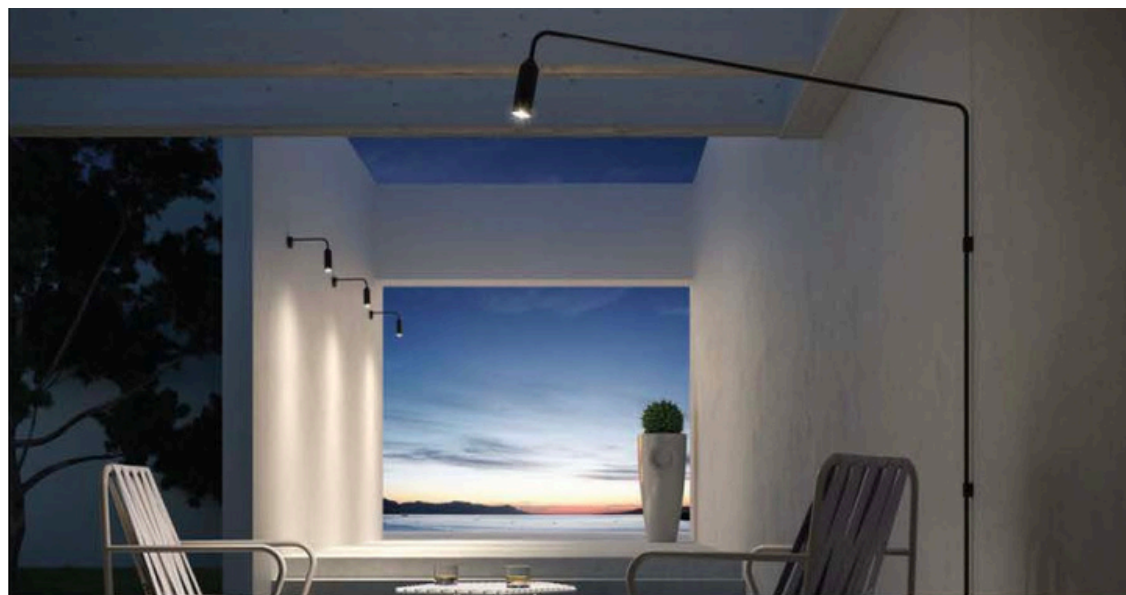

La collection Eterea

portable

applique murale

suspendu

Flamingo

Flamingo est une famille de luminaires extérieurs distinguée, célèbre pour ses tiges longues et son large rayon d'action. Disponible en applications sur poteau, en surface ou suspendues, Flamingo offre une grande polyvalence pour différents environnements et se décline en plusieurs tailles. Flamingo incarne le design minimaliste avec une flexibilité maximale. Ses lignes courbées mais rigoureuses assurent une distribution optimale de la lumière, tandis que ses bras longs et réglables fournissent un éclairage étendu pour de grands espaces. Chaque luminaire Flamingo est méticuleusement fabriqué avec un traitement anodisé, un revêtement de base en poudre époxy et une peinture en polyester, disponibles dans des finitions noires ou bronze élégantes. Avec une protection IP65 contre les intrusions et une résistance aux chocs IK06, Flamingo est conçu pour résister à diverses conditions extérieures.

La collection Flamingo

portable

applique murale

suspendu

In curved air

In Curved Air redéfinit l'éclairage extérieur par son design simple et distinctif. L'arc courbé de cet éclairage crée un espace gracieux et sculptural, alliant des surfaces lisses à des finitions texturées pour animer sa forme.

Parfait pour les paysages, les terrasses et les allées, In Curved Air agit à la fois comme une source de lumière fonctionnelle et une déclaration artistique. Son design emblématique évoque une étoile filante tracée dans l'air, où la base, la tige arquée et la source lumineuse s'unissent de manière harmonieuse.