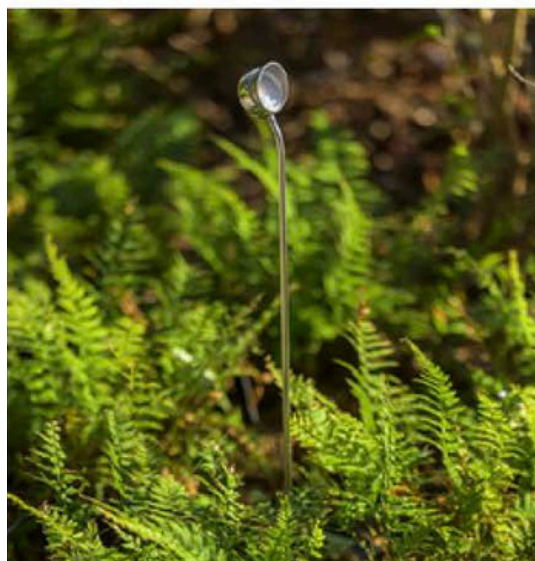

Dot Me Up

Dot Me Up offre un mélange délicat d'élégance et de minimalisme, s'intégrant harmonieusement dans son environnement naturel. Avec ses lignes subtiles et son design discret, Dot Me Up incarne une approche raffinée de l'éclairage de jardin.

Dot Me Up met en valeur la beauté de l'aménagement paysager grâce à son éclairage dirigé vers le haut, offrant une expérience lumineuse à la fois intense et visuellement confortable. Les tiges réglables permettent une adaptation parfaite à différents environnements de jardin, garantissant que chaque recoin d'un espace extérieur soit magnifiquement éclairé. Alliant LEDs efficaces et savoir-faire expert, Dot Me Up fusionne design sophistiqué et fonctionnalité pratique, créant une solution d'éclairage discrète mais percutante.

La collection Dot Me Up